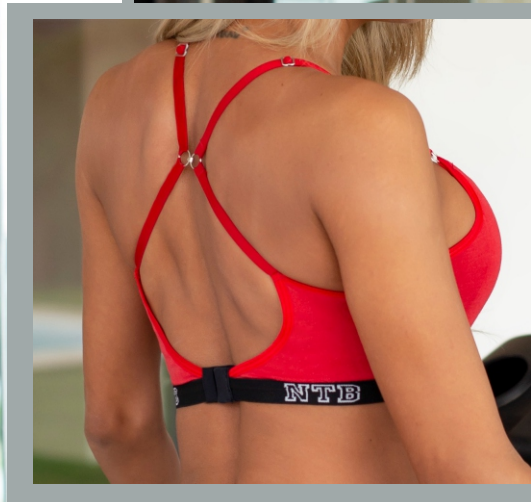

2598

Conjunto DEPORTIVO TASA SOFT
con Base, Elástico Personalizado con
Colaless en Algodón Lycra.

COLORES
Blanco - Negro - Gris Melange - Rojo

TALLES 85 al 100