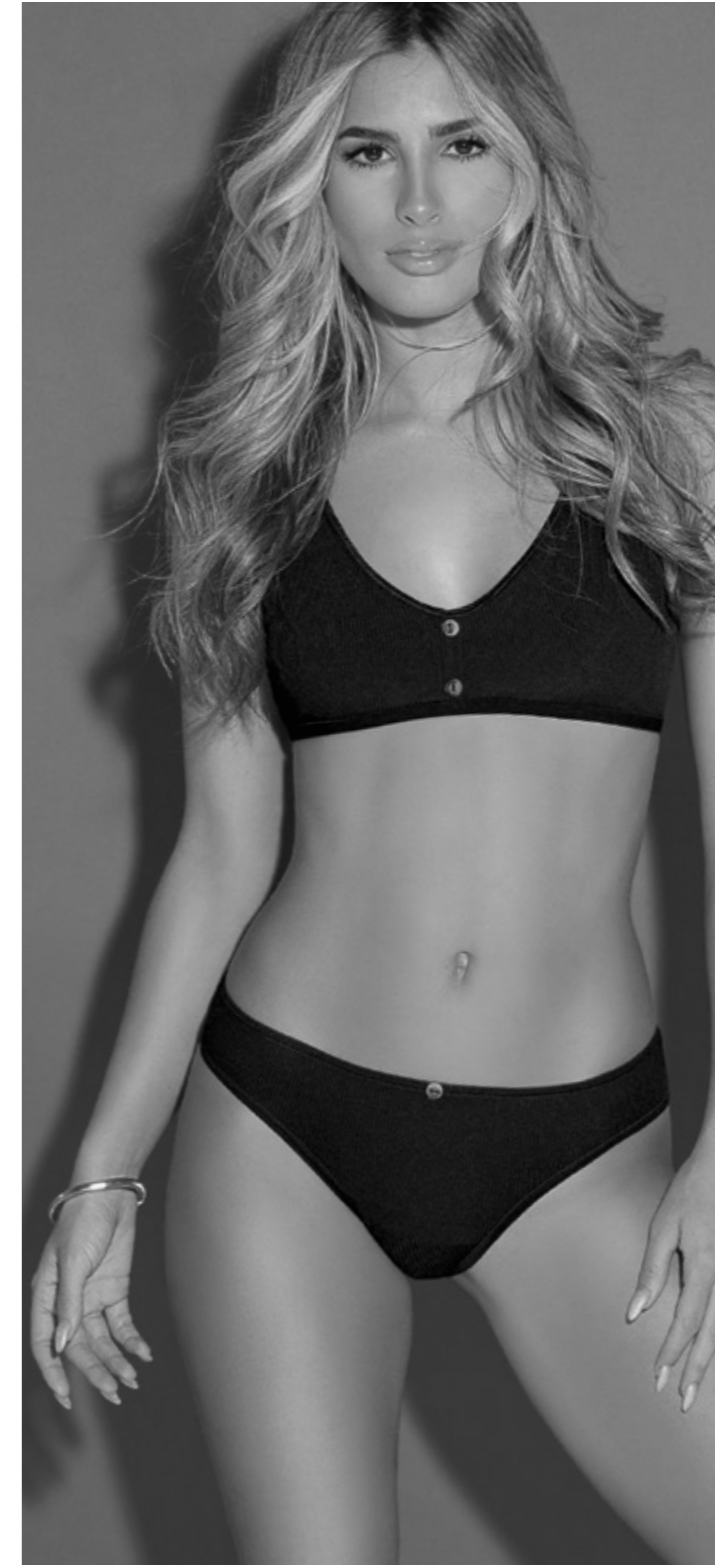

Be your own kind of beautiful

Art.4280

Conjunto de morley con detalle botón. Corpiño top. Colaless.

Blanco - celeste - Negro - Rosa chicle.

85 90 95 100