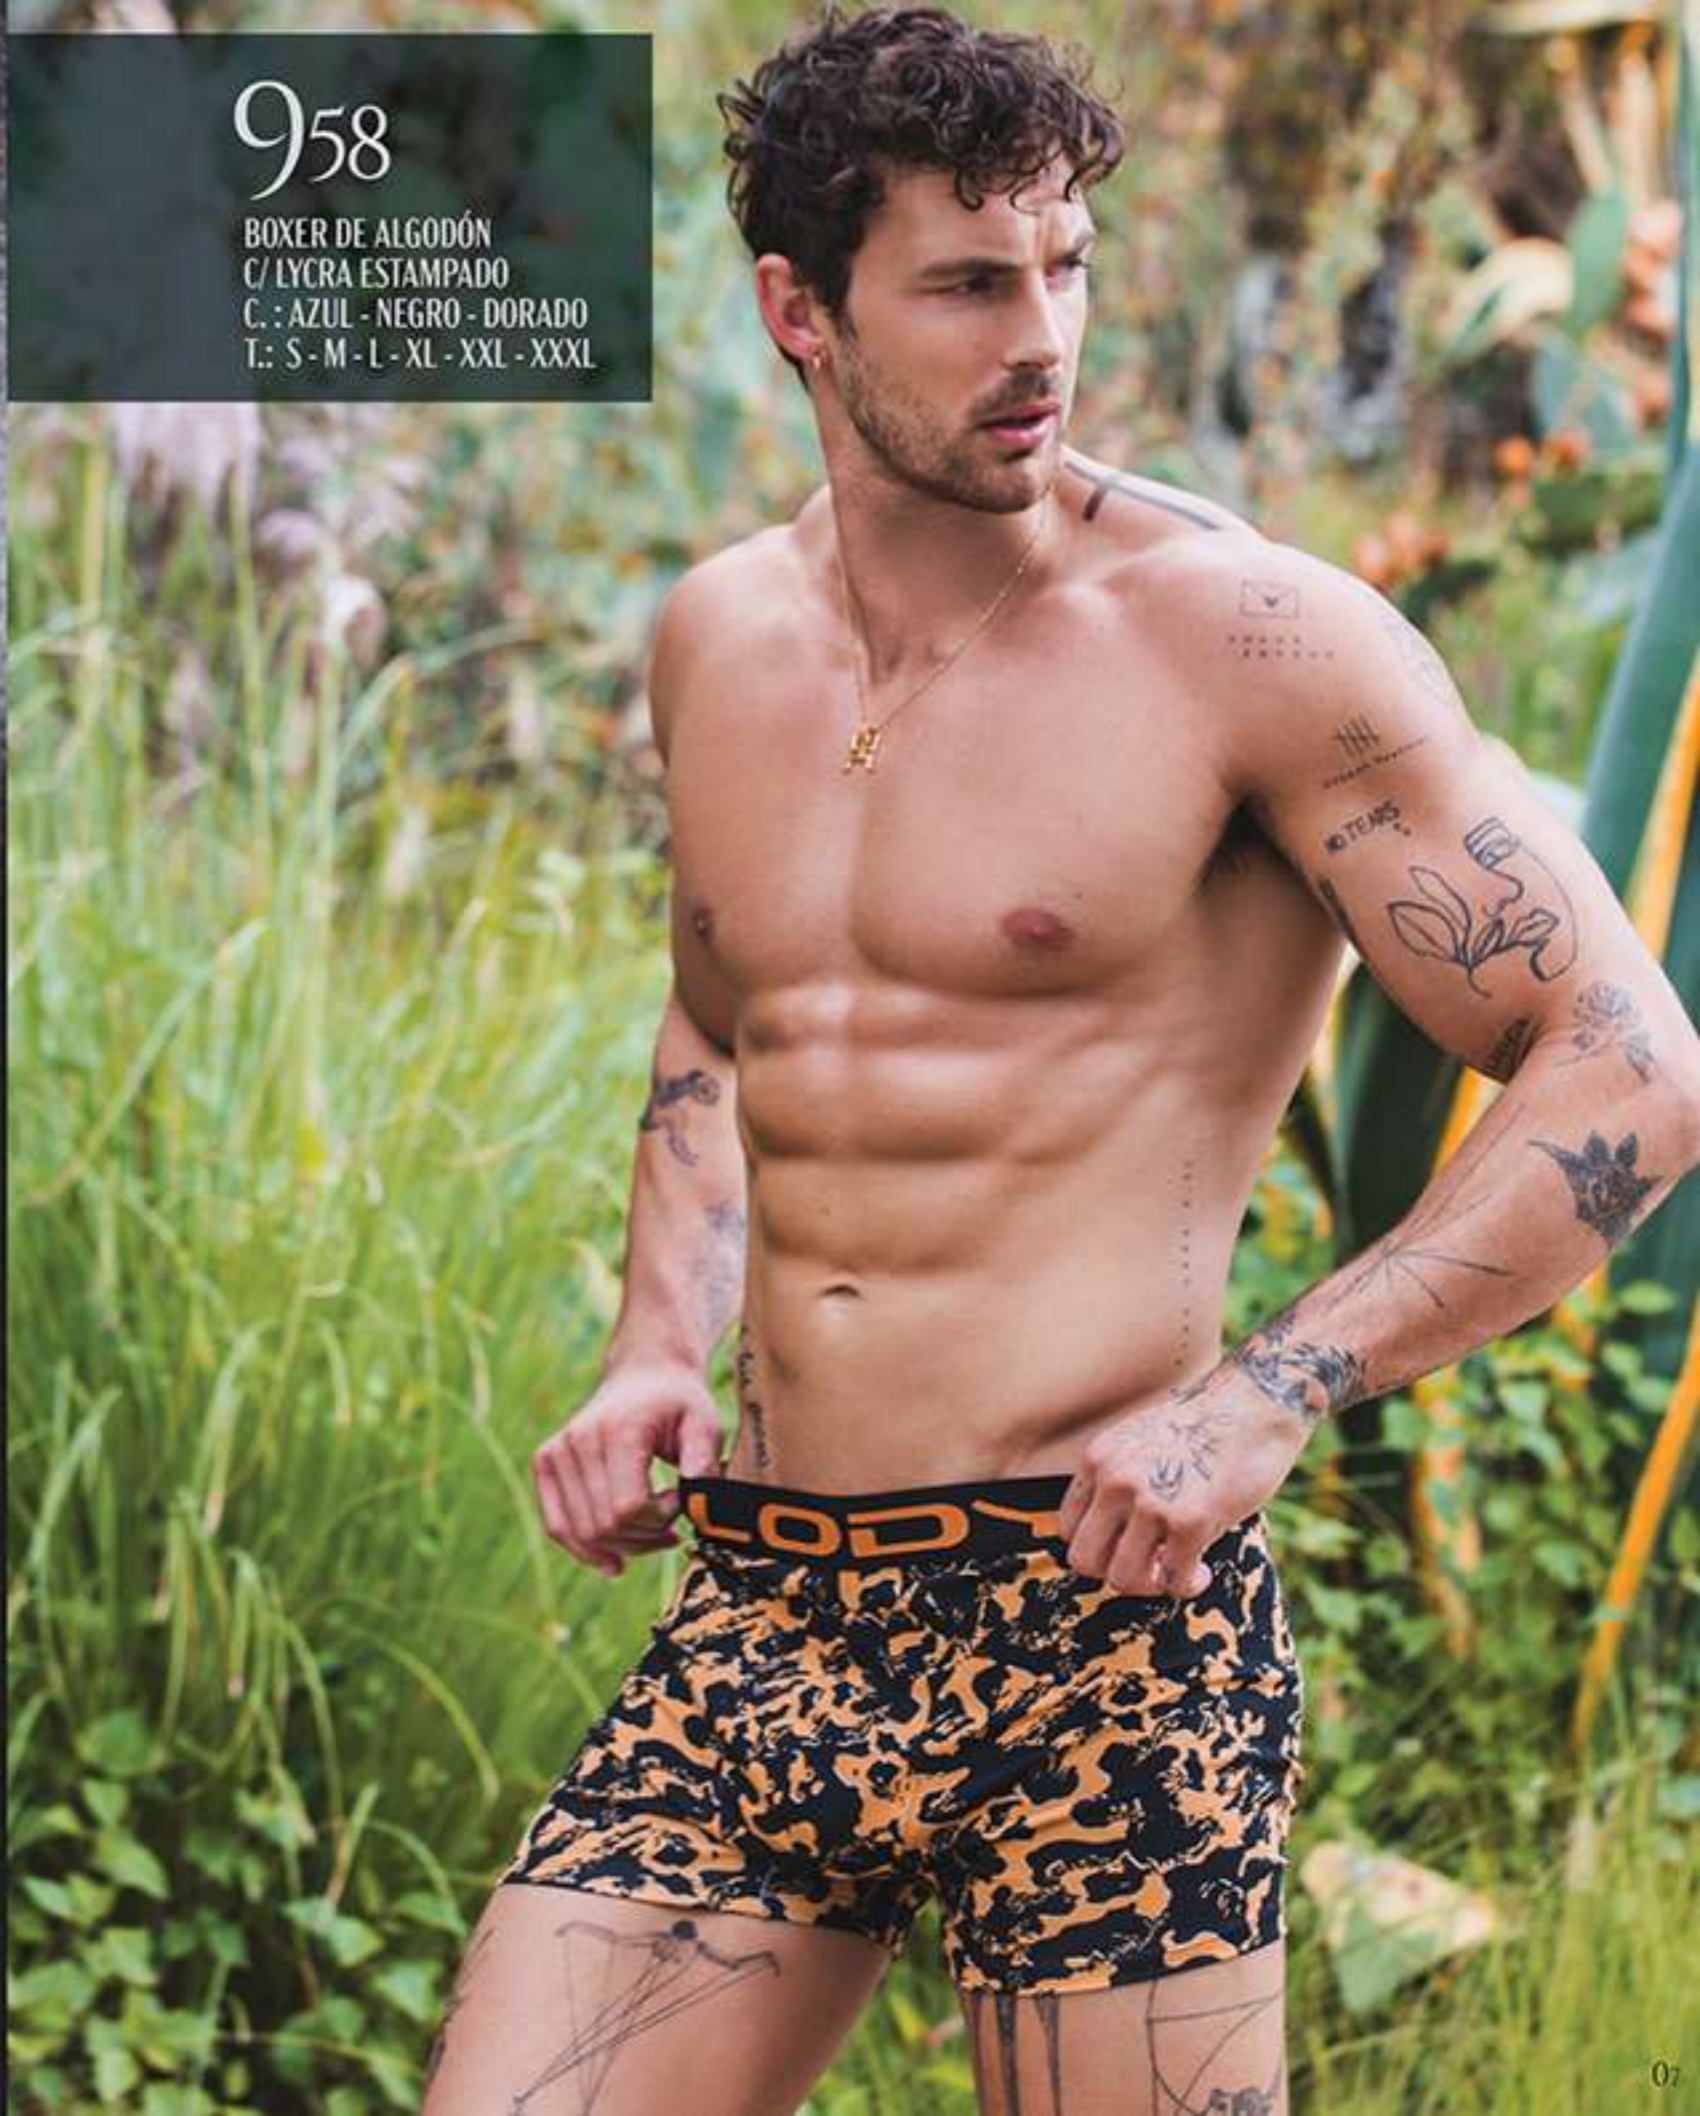

# L O D Y <sup>®</sup>

M E N

*Renewing the  
Male Spirit.*

*Always at  
the Summit*

**LODY**<sup>®</sup>  
MEN

904

BOXER DE ALGODÓN  
C/ LYCRA ESTAMPADO  
C. : ÚNICO  
T.: S - M - L - XL -  
XXL - XXXL

958

BOXER DE ALGODÓN  
C/ LYCRA ESTAMPADO  
C.: AZUL - NEGRO - DORADO  
T.: S - M - L - XL - XXL - XXXL

931 BOXER DE ALGODÓN C/ LYCRA ESTAMPADO  
C.: ÚNICO / T.: S - M - L - XL

LODY  
MEN

Change  
the rules  
in every  
detail.

957 BOXER DE ALGODÓN C/ LYCRA ESTAMPADO  
C.: NEGRO/NARANJA - NEGRO/NAUTIC  
T.: S - M - L - XL - XXL - XXXL

914

BOXER DE ALGODÓN  
C/ LYCRA ESTAMPADO  
C.: VERDE MILITAR - AZUL - ROJO  
T.: S - M - L - XL - XXL - XXXL

868

BOXER DE ALGODÓN  
C/ LYCRA ESTAMPADO  
C.: ÚNICO  
T.: S-M-L-XL

899

BOXER DE ALGODÓN C/ LYCRA  
ESTAMPADO  
C.: AZUL/NAUTIC - GRIS/AZUL -  
GRIS/MARRÓN  
T.: S-M-L-XL

*Fame is a  
matter  
of style.*