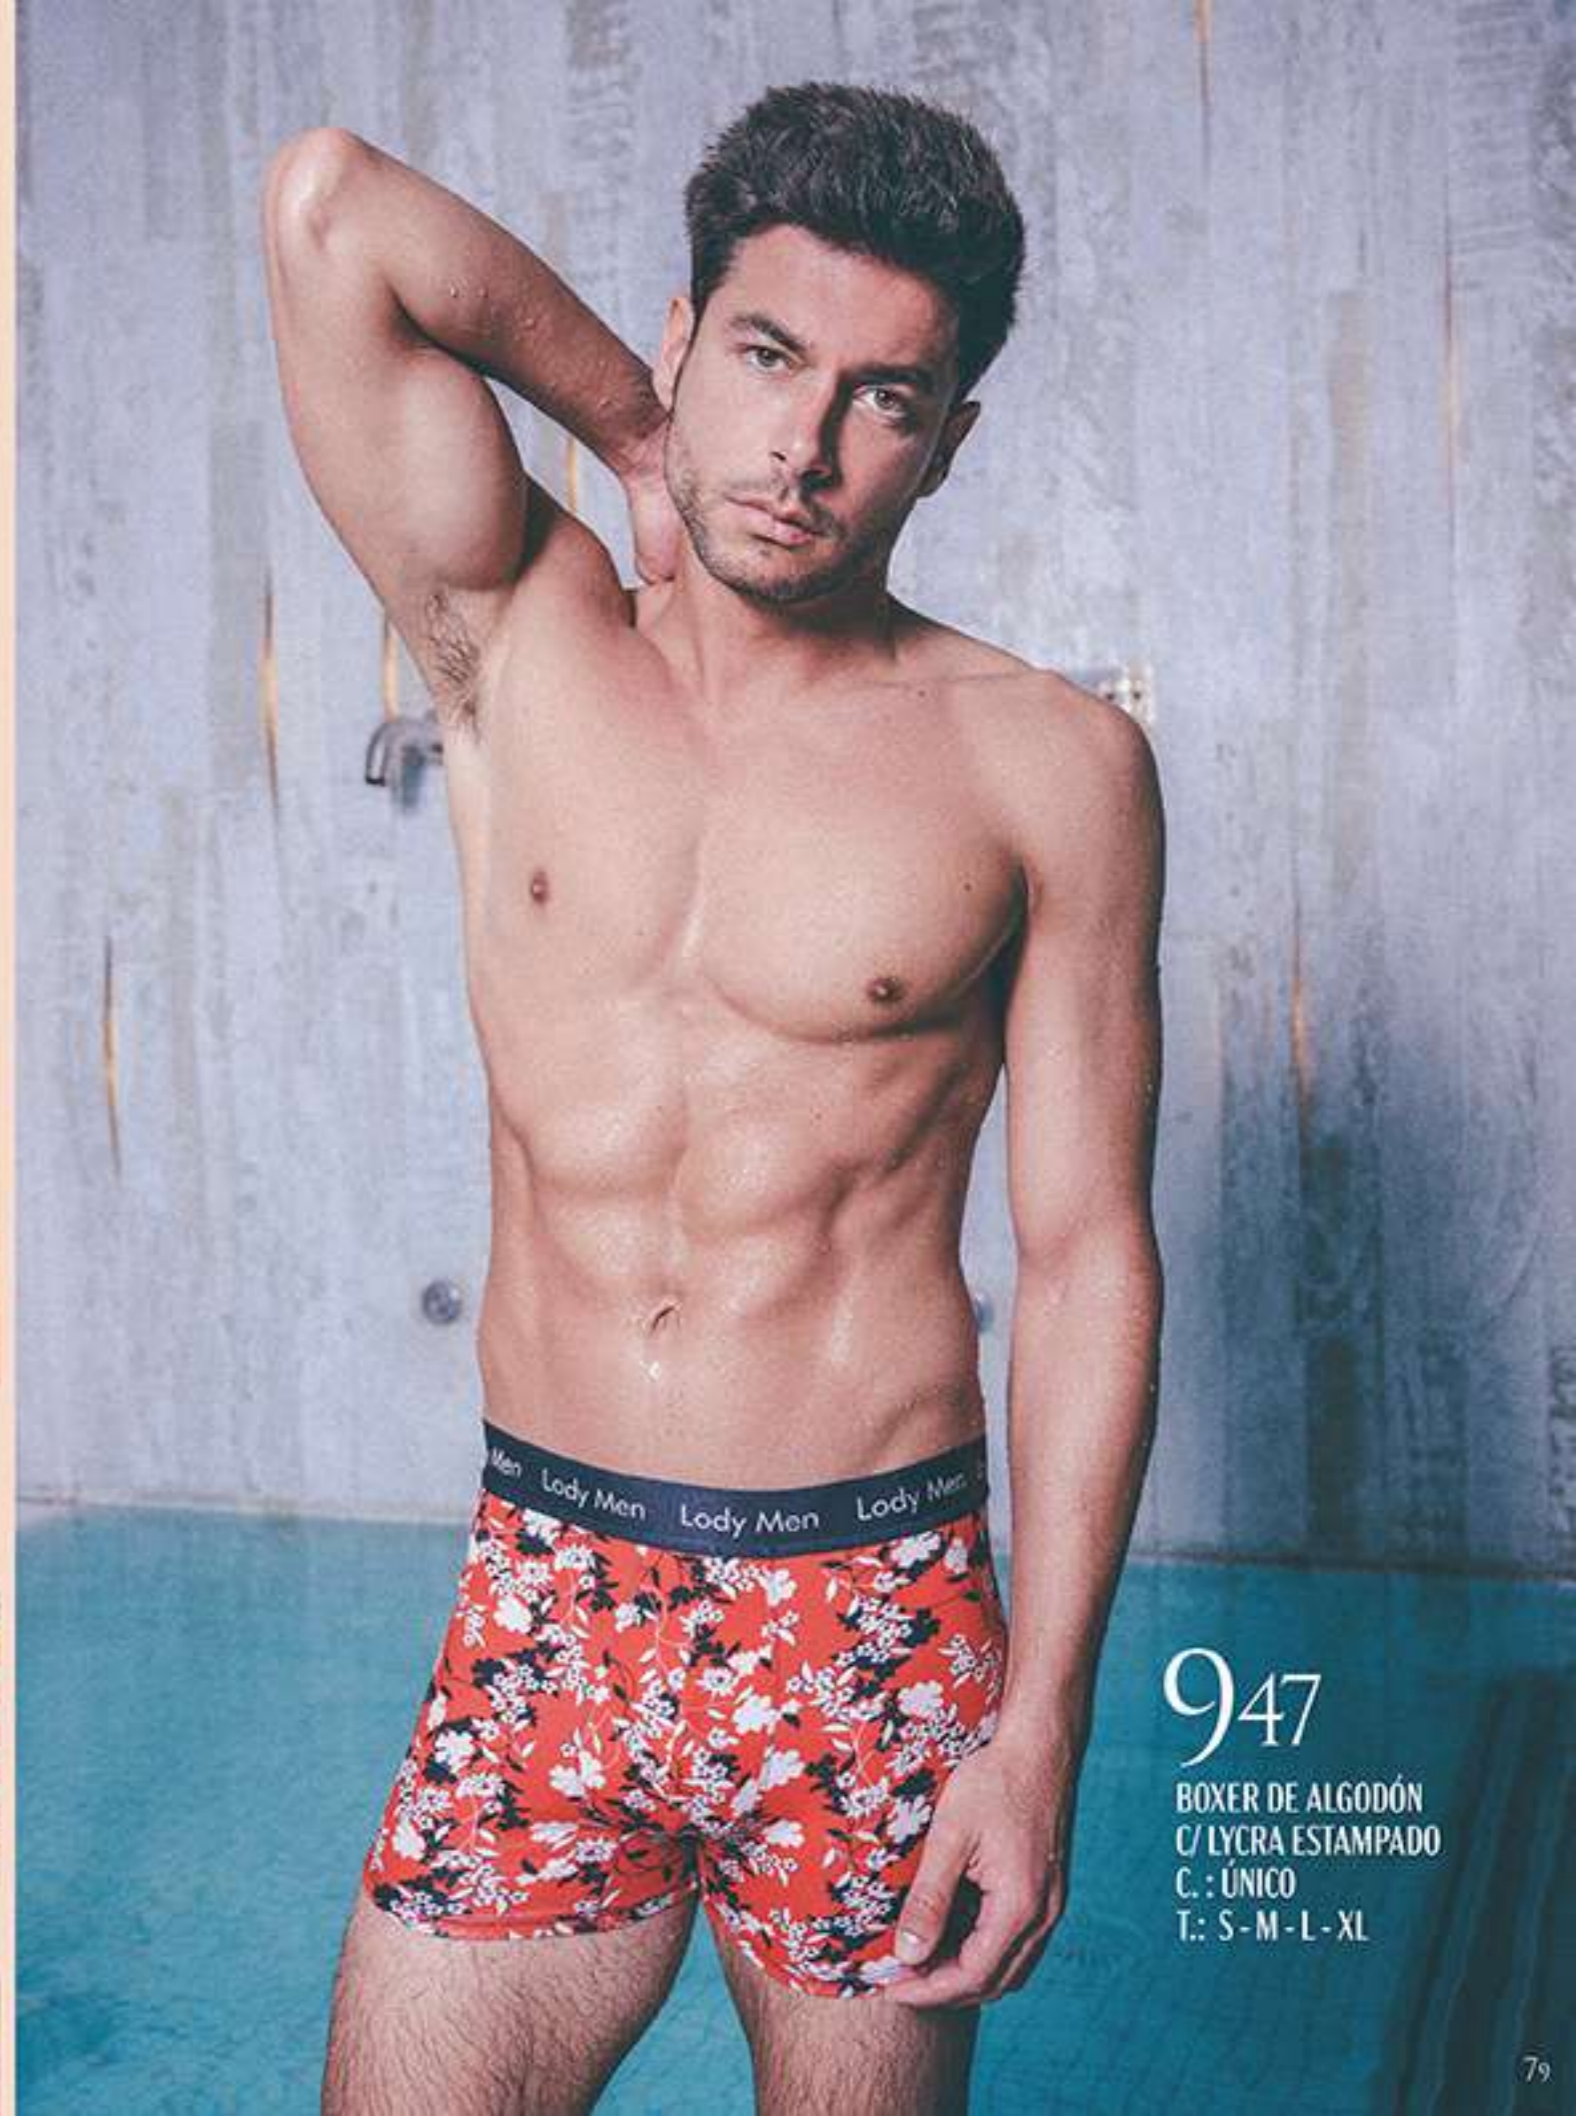

954

BOXER DE ALGODÓN
C/ LYCRA ESTAMPADO
C.: ÚNICO
T.: S-M-L-XL