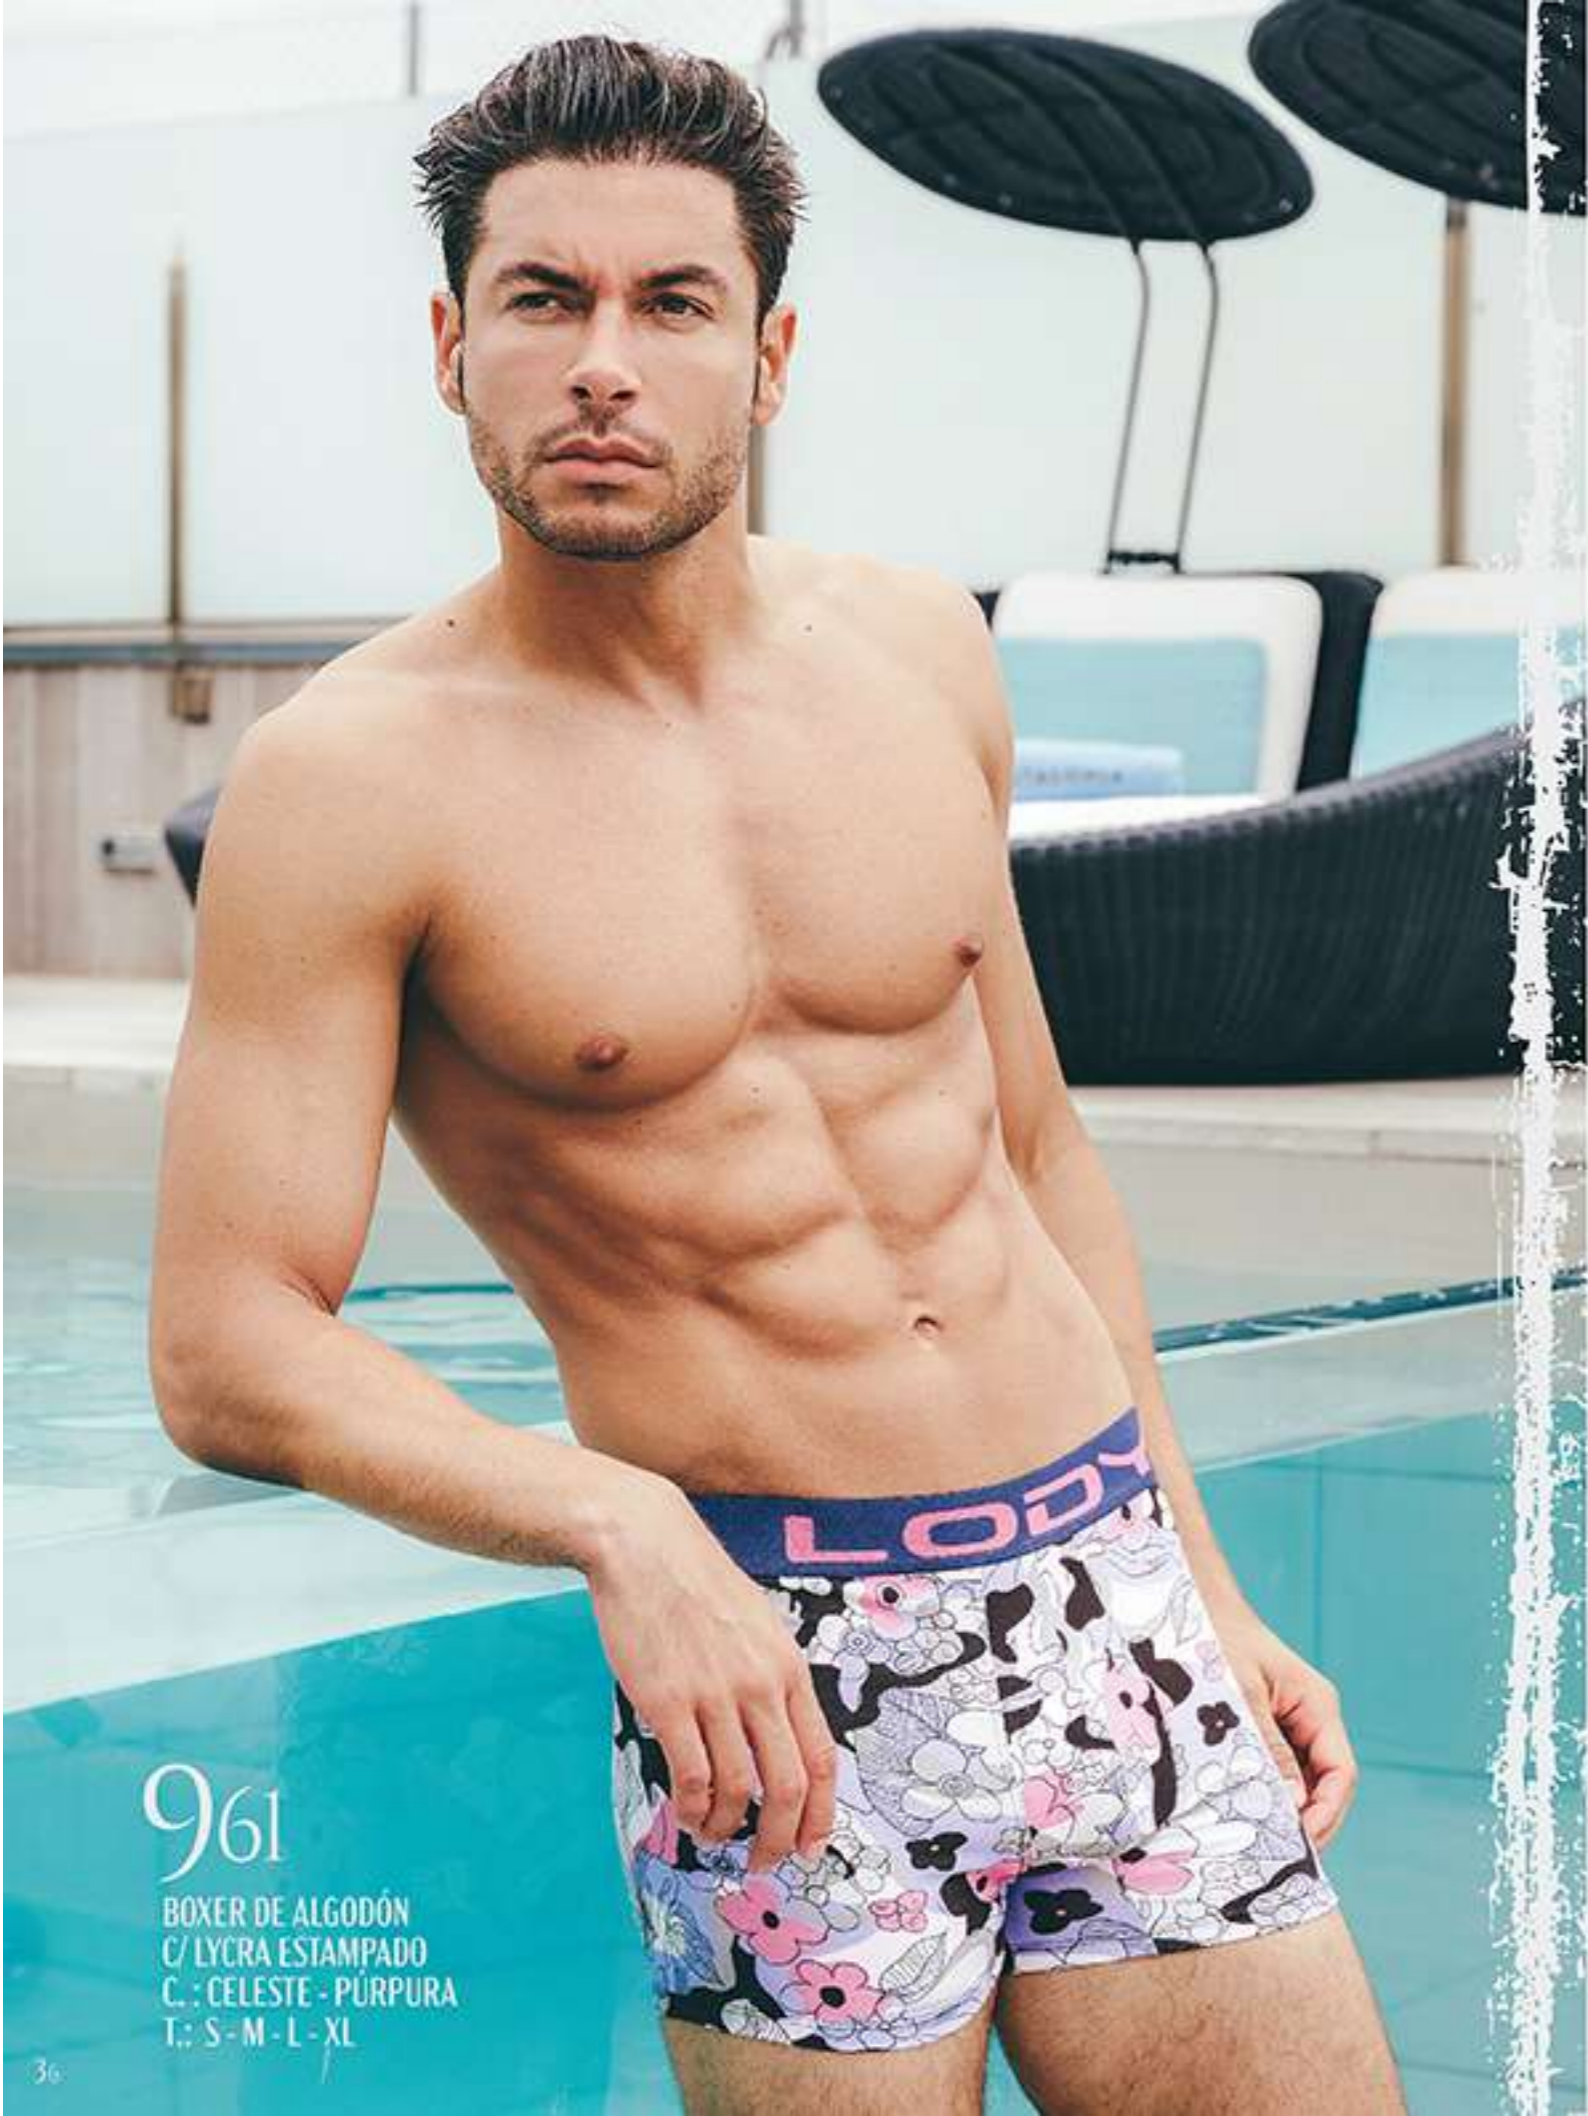

912

BOXER DE ALGODÓN C/ LYCRA ESTAMPADO  
C.: AZUL - ROJO / T.: S - M - L - XL

896

BOXER DE ALGODÓN  
C/ LYCRA ESTAMPADO  
C.: ÚNICO  
T.: S - M - L - XL -  
XXL - XXXL

872

BOXER DE ALGODÓN  
C/ LYCRA ESTAMPADO  
C.: ÚNICO  
T.: S - M - L - XL

961

BOXER DE ALGODÓN  
C/ LYCRA ESTAMPADO  
C.: CELESTE - PÚRPURA  
T.: S - M - L - XL