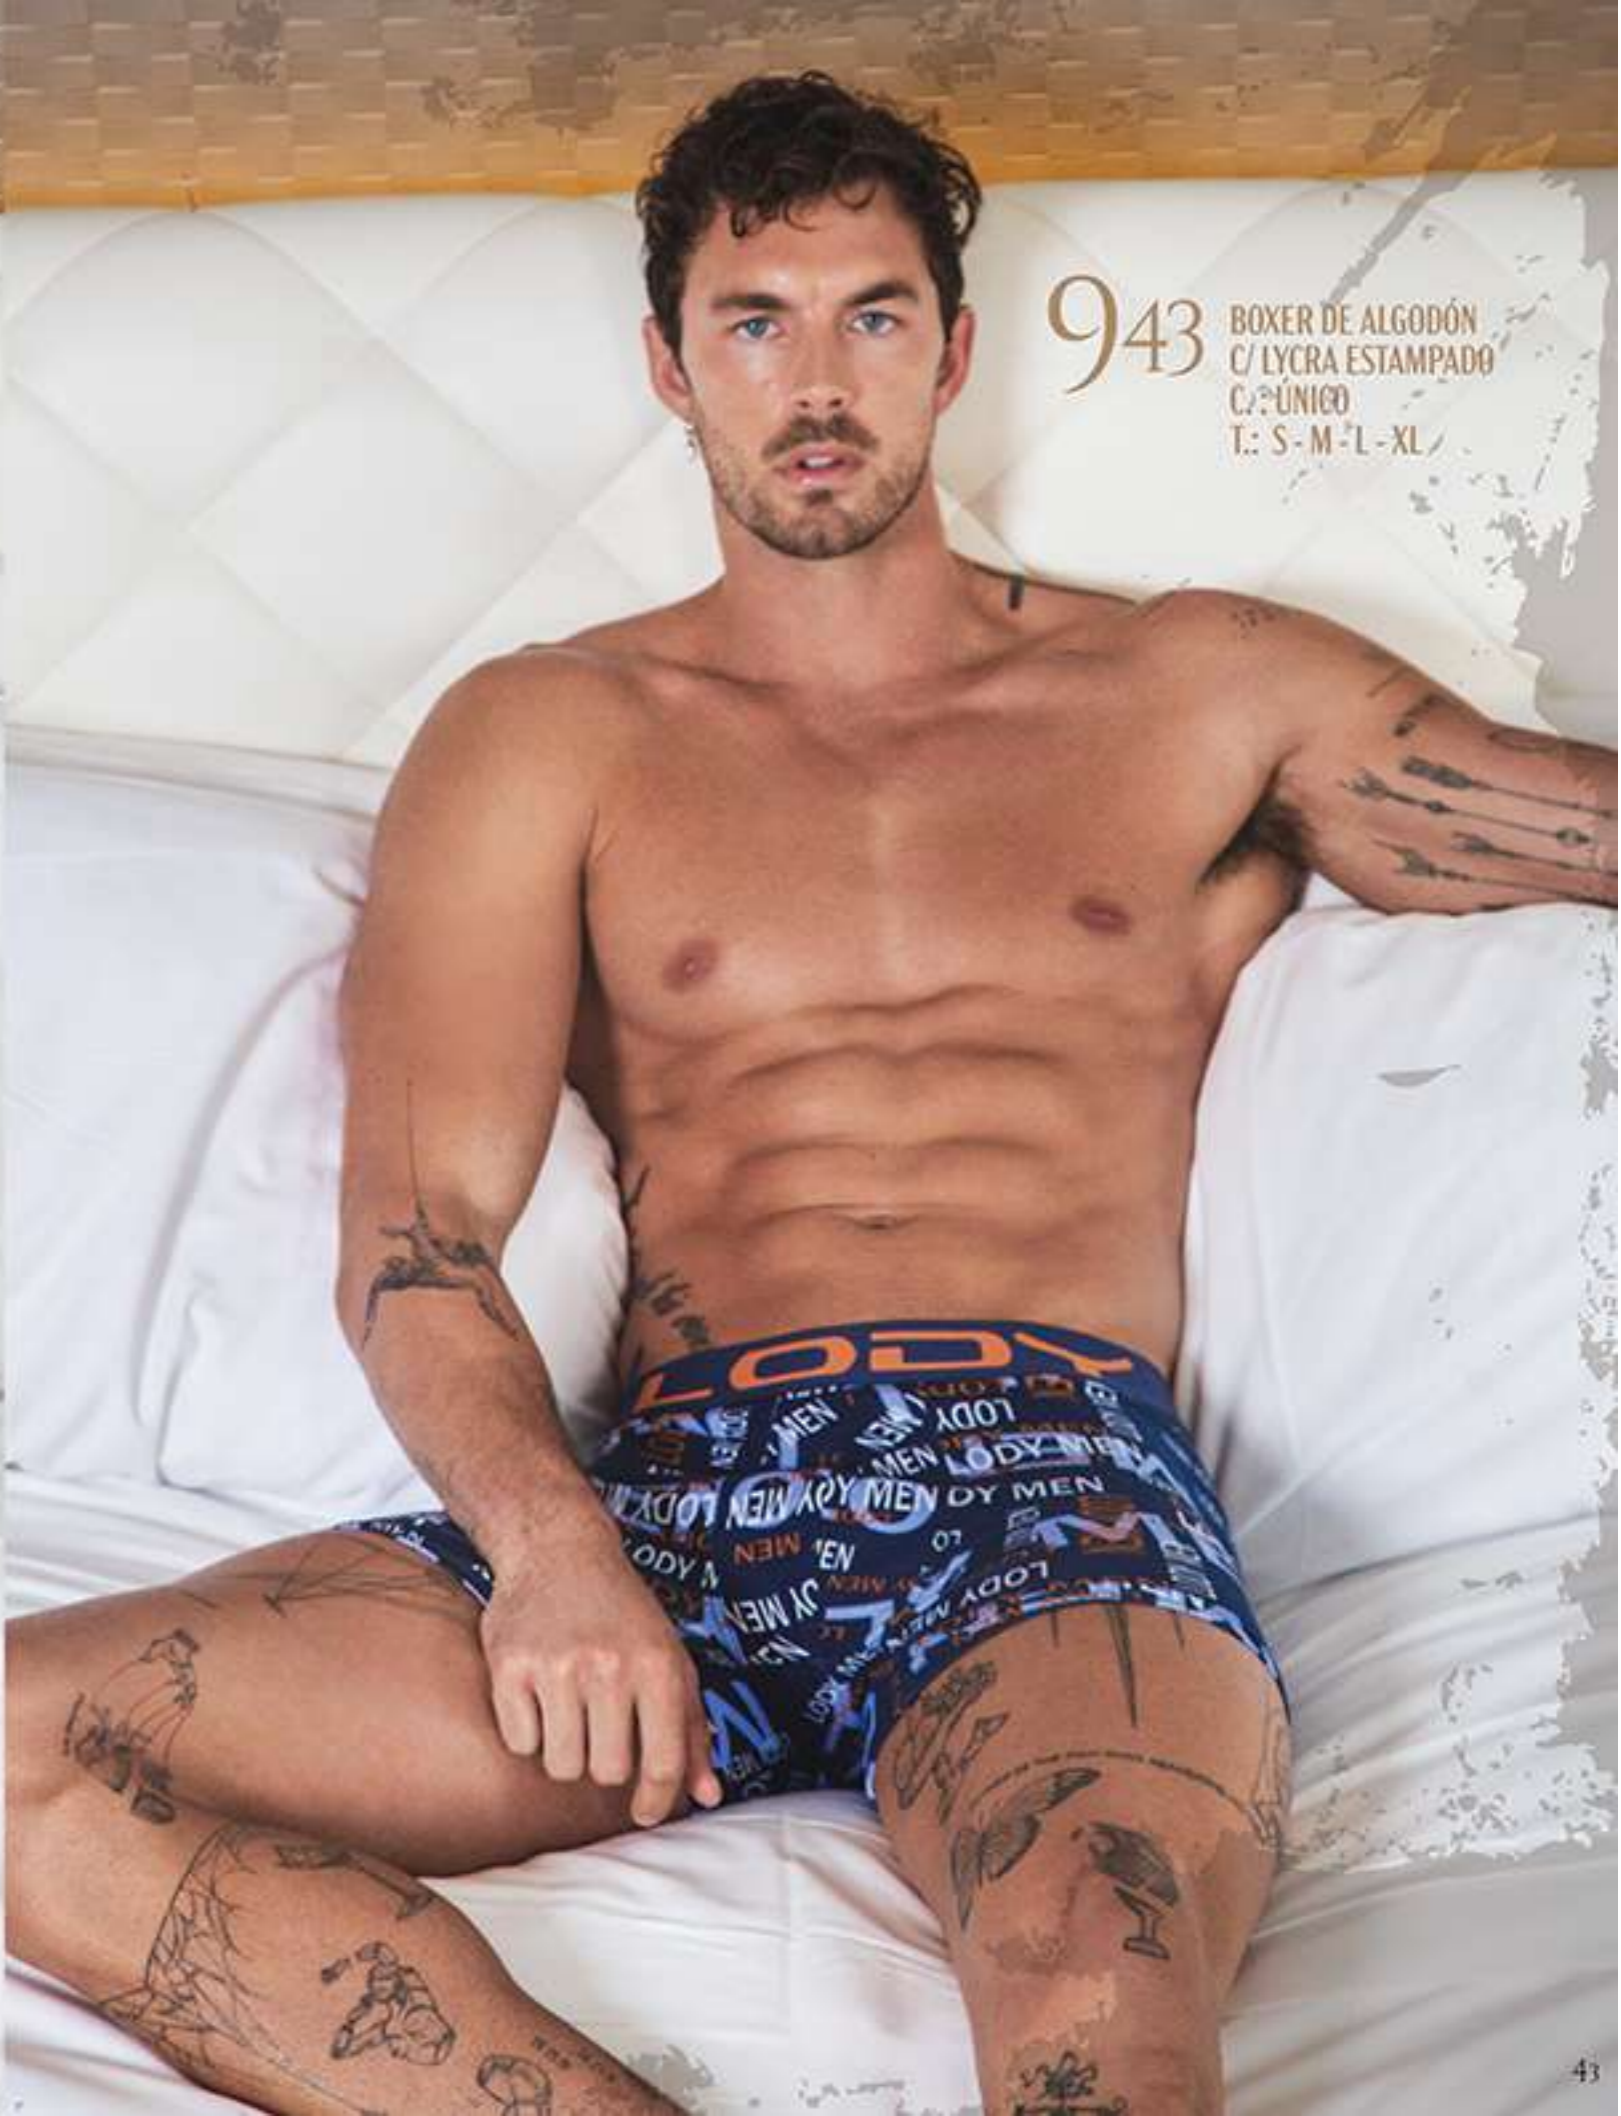

943 BOXER DE ALGODÓN
C/ LYCRA ESTAMPADO
C.: ÚNICO
T.: S - M - L - XL