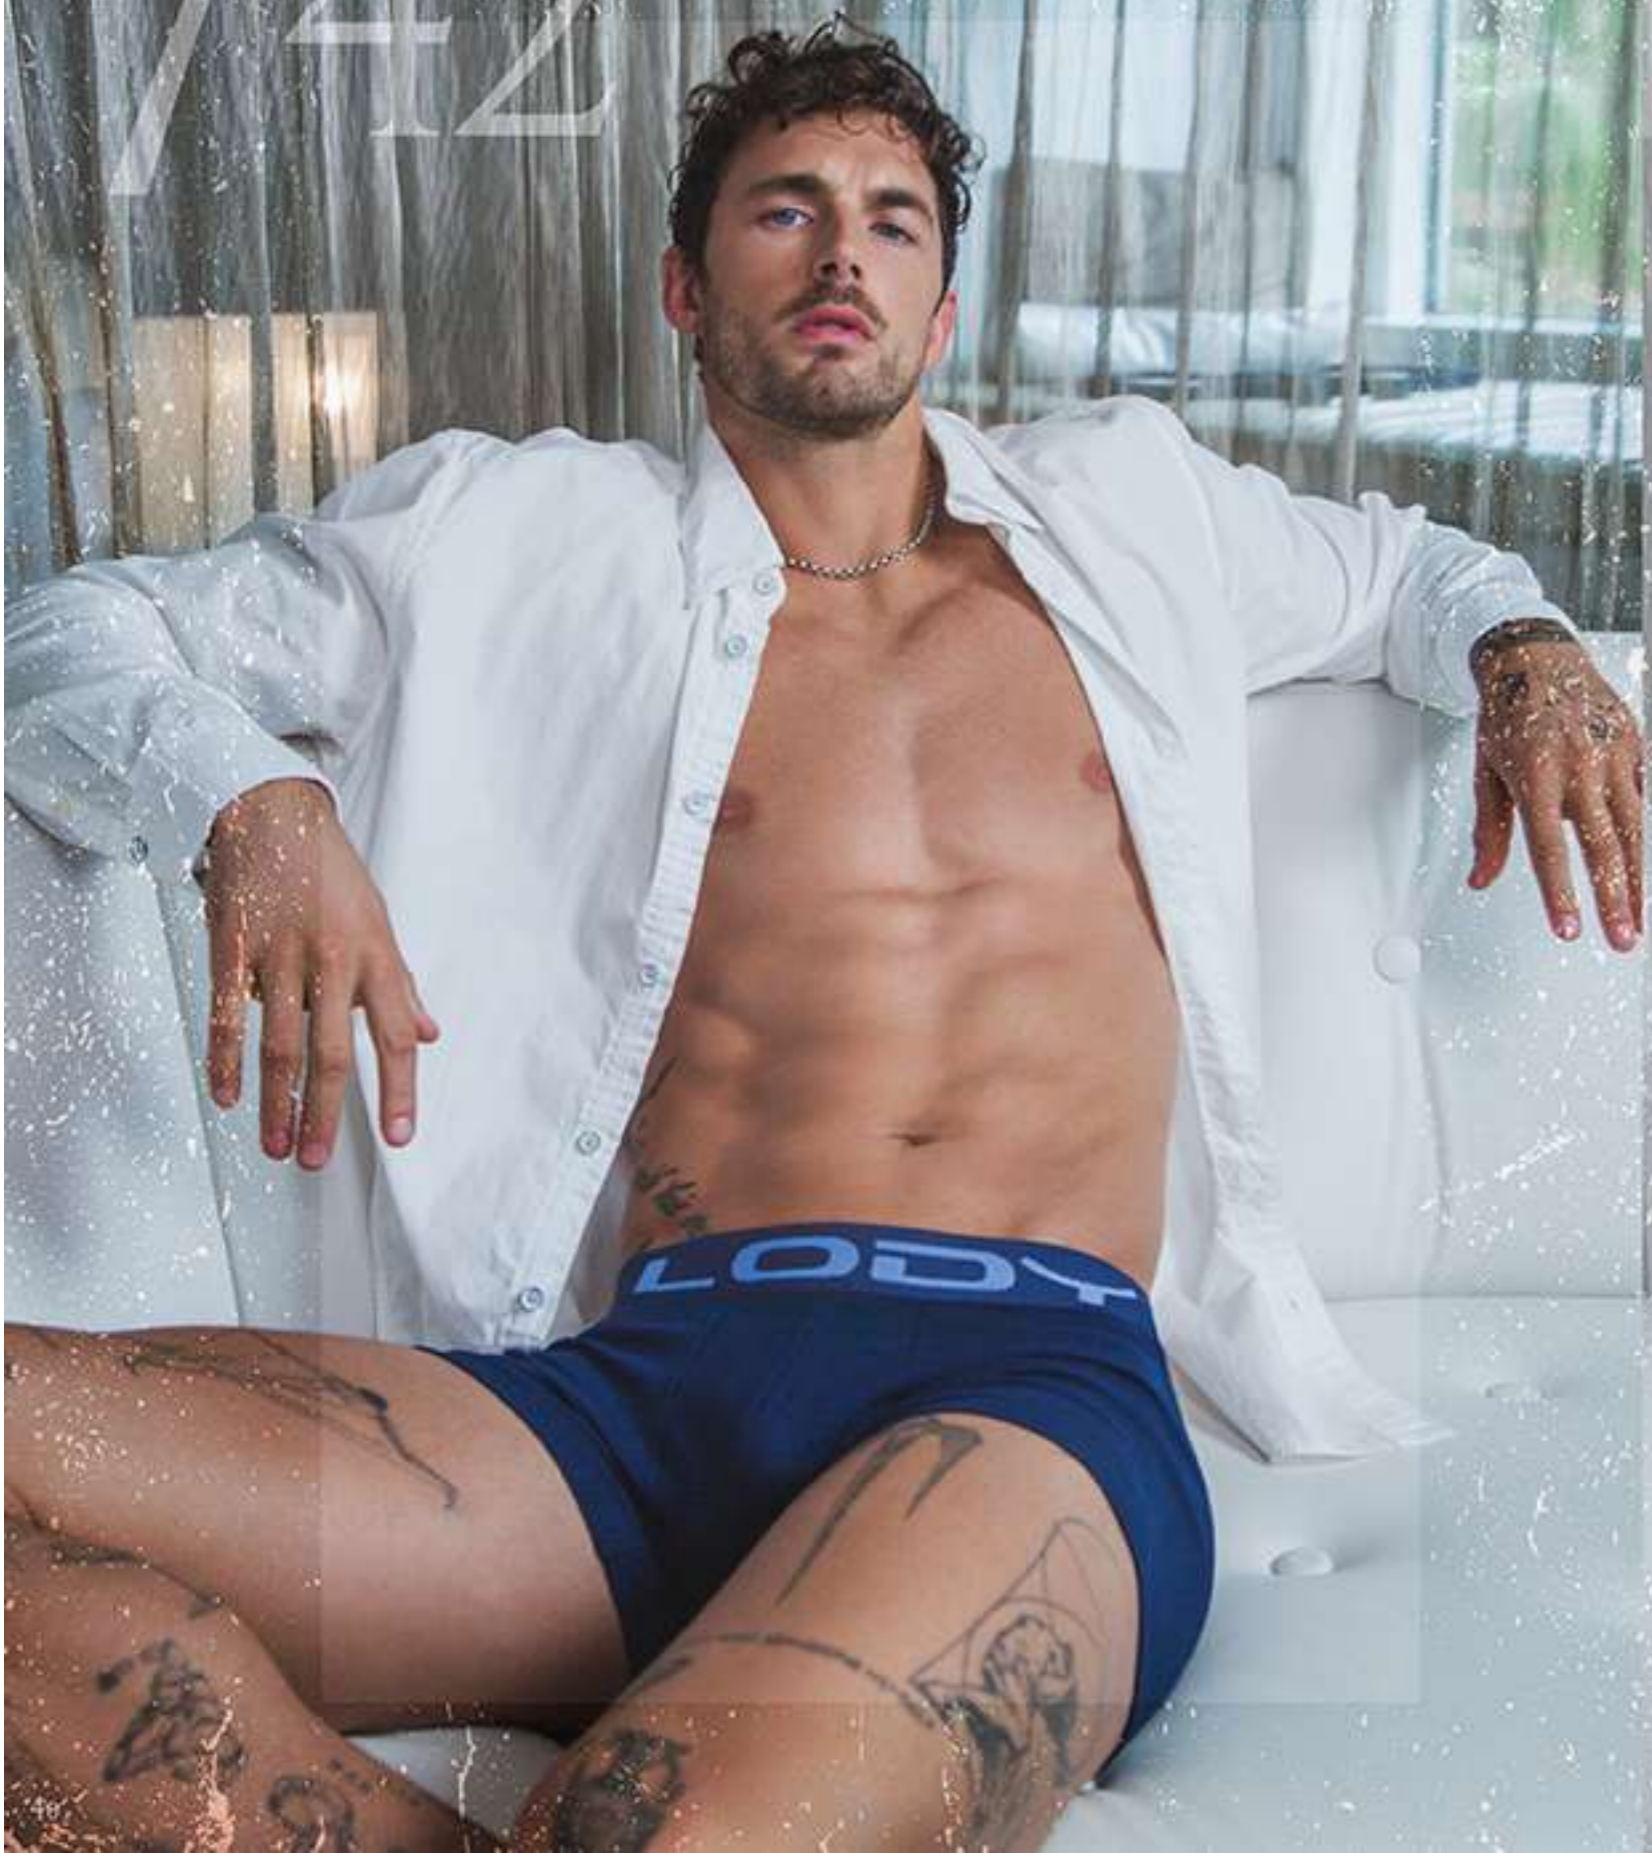

742

742

BOXER DE ALGODÓN
C/ LYCRA LISO
C.: SURTIDO
T.: S - M - L - XL -
XXL - XXXL