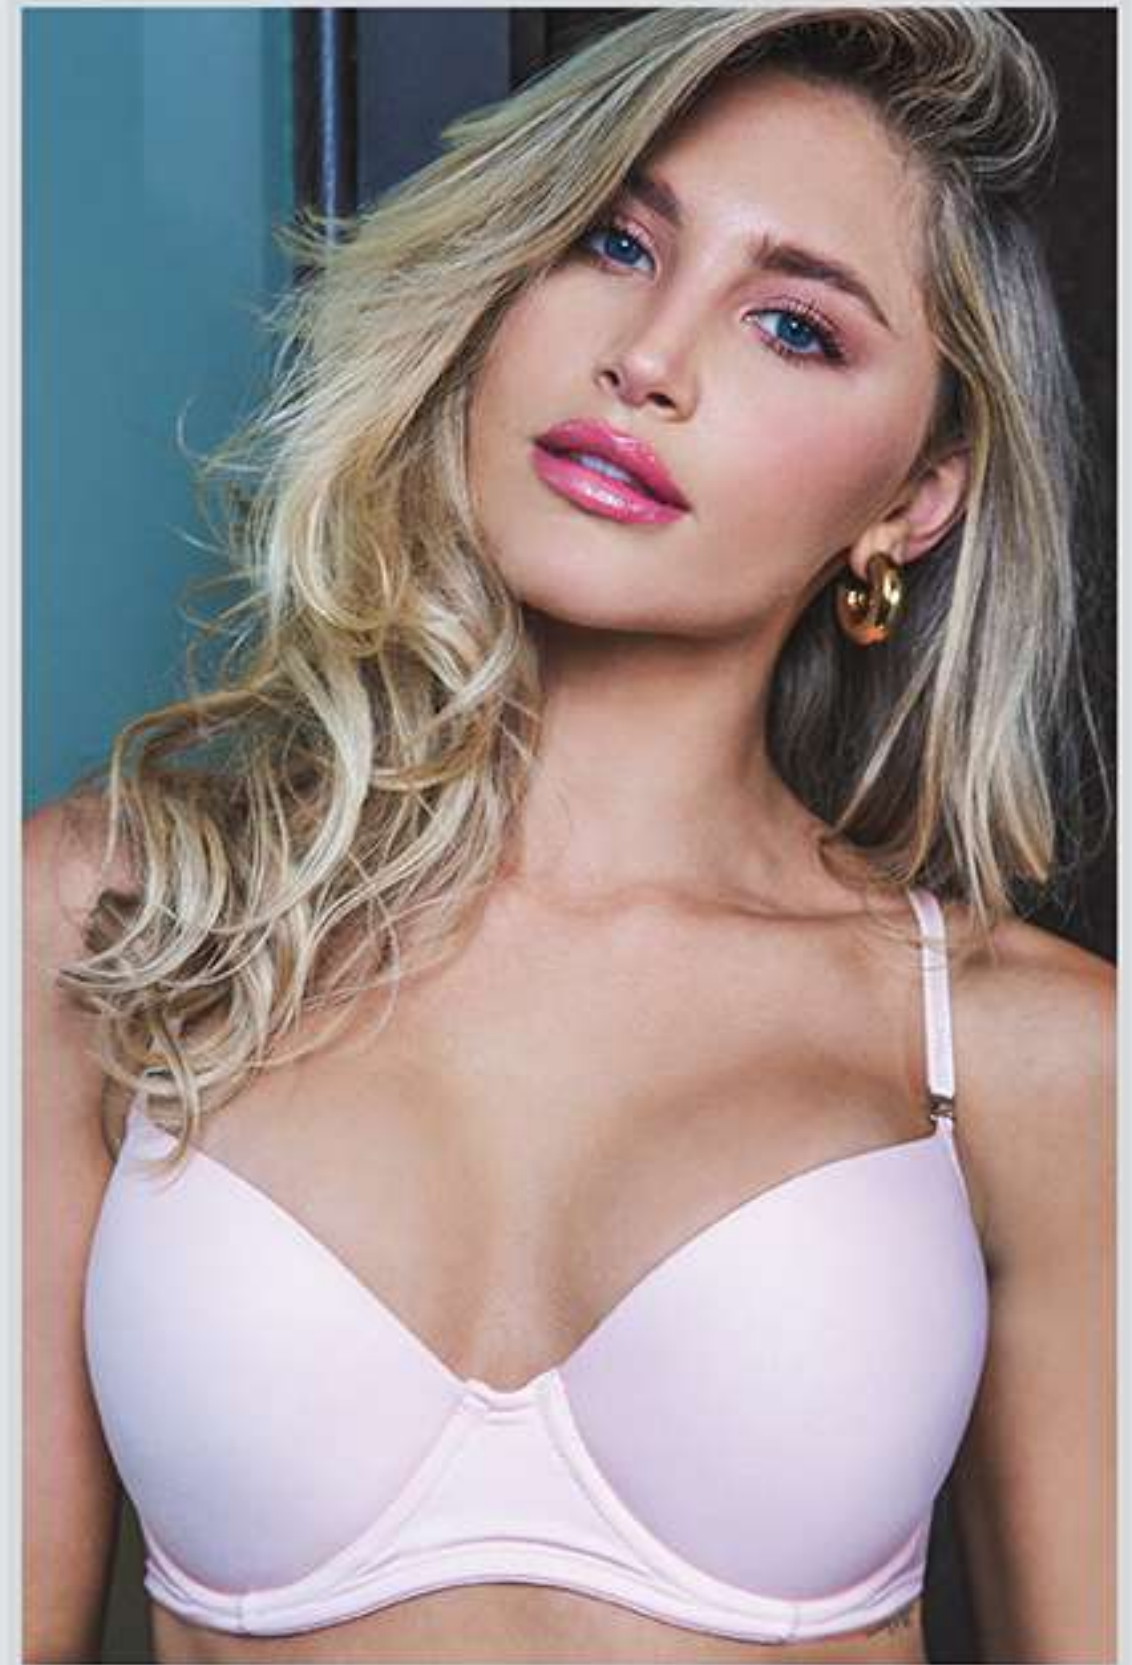

► 5155

CORPIÑO TAZA SOFT DE MICROFIBRA C/BASE Y BRETTEL DESMONTABLE.

c: BLANCO-HUESO-NEGRO-ROJO-VISÓN-SALMÓN-CELESTE SKY

t: 85-100

► 5155/1 t: 105-110